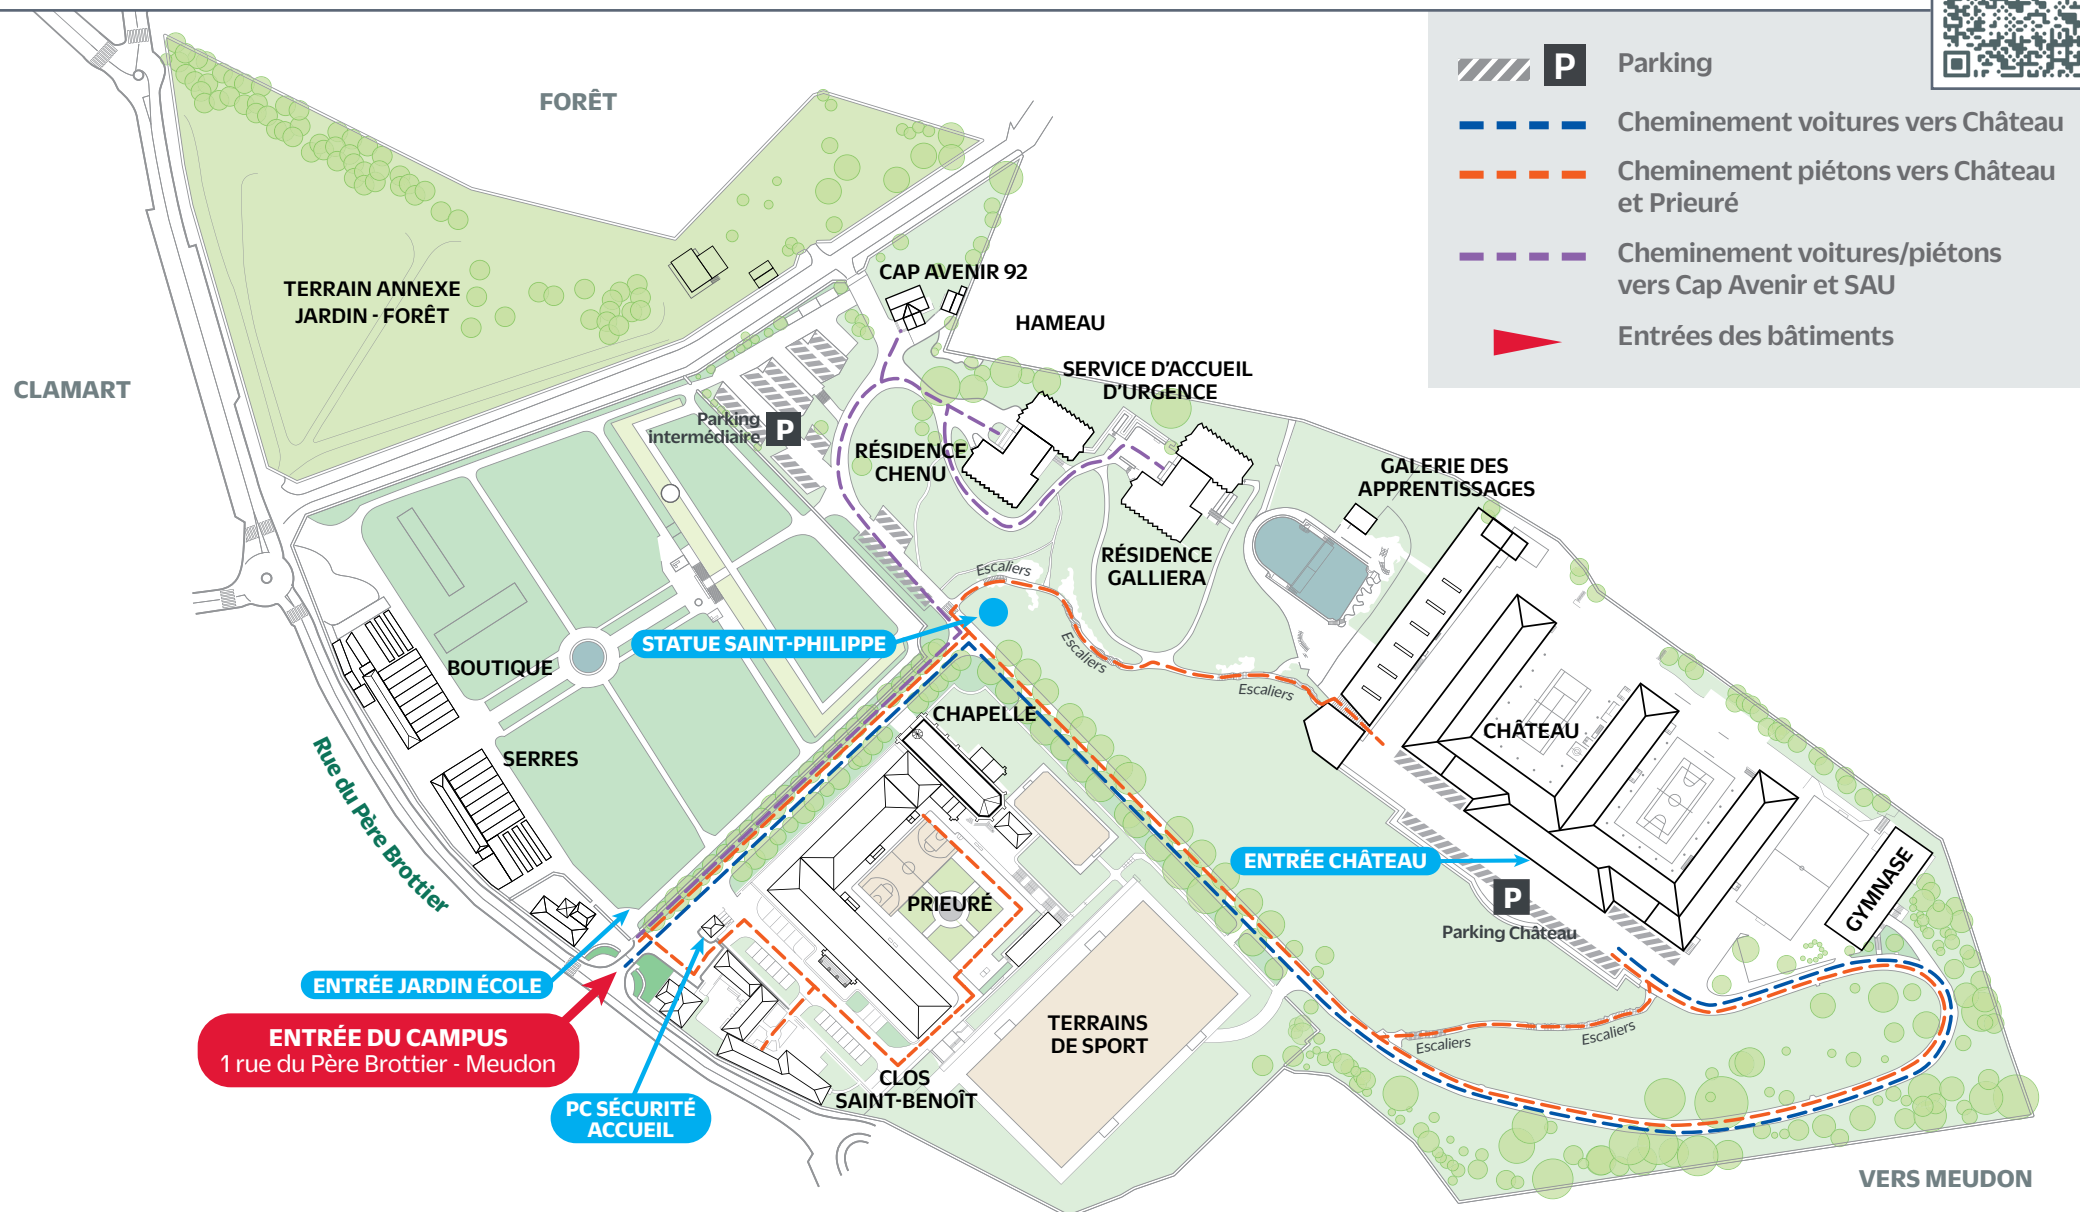

CAMPUS SAINT-PHILIPPE

PLAN GÉNÉRAL DU SITE ET CIRCULATION
(VÉHICULES ET PIÉTONS)

Campus Éducatif et Écologique Saint-Philippe
1 rue du Père Brottier 92190 Meudon
Pour tout renseignement : 01 46 23 62 00

CAMPUS SAINT-PHILIPPE

CLOS SAINT-BENOÎT (Cour parking Prieuré)

- AIDE ÉDUCATIVE À DOMICILE RENFORCÉE (AED-R) > Porte gauche
- MECS ACCUEIL ET ASSISTANTES > Porte face
- CHEFS DE SERVICE ET SERVICE PLACEMENT FAMILIAL > Porte droite
- FOYER BOSCOVILLE > entrée par le parking
- ÉCOUTE INFO FAMILLE (EIF) > Rez-de-chaussée/entrée par la rue

AILE B

> Rez-de-Chaussée

- LYCÉE PROFESSIONNEL
- Électricité/Menuiserie
- UFA Industrielle

GALERIE DES APPRENTISSAGES

- LP • Électricité/Menuiserie
- UFA Industrielle

AILE C

- COLLÈGE
- SALLES > 1^{er} étage
- Galliera, Ferrari (réception), Horloge (réunion), Musique, Apôtres (activités)
- DIRECTION RÉGIONALE IDF > 2^e étage
- CSE, CFC, salles Jules Verne et Zen (réunion)

AILE A DROIT > Rez-de-Chaussée

- Service Animation, Salle Rodin (activités), Pastorale, Oratoire

PLAN GÉNÉRAL DU SITE ET CIRCULATION
(VÉHICULES ET PIÉTONS)

Campus Éducatif et Écologique Saint-Philippe
1 rue du Père Brottier 92190 Meudon
Pour tout renseignement : 01 46 23 62 00