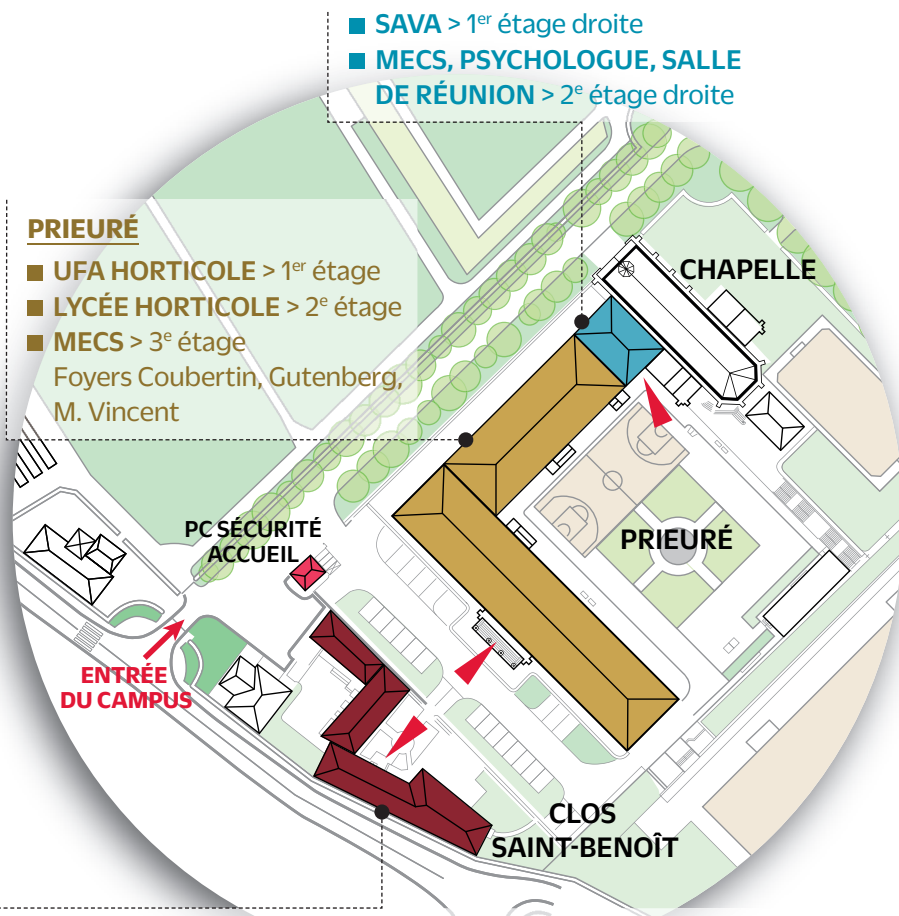

CAMPUS SAINT-PHILIPPE

PLAN GÉNÉRAL DU SITE ET CIRCULATION
(VÉHICULES ET PIÉTONS)

Campus Éducatif et Écologique Saint-Philippe
1 rue du Père Brottier 92190 Meudon
Pour tout renseignement : 01 46 23 62 00

CAMPUS SAINT-PHILIPPE

CLOS SAINT-BENOÎT (Cour parking Prieuré)

- AIDE ÉDUCATIVE À DOMICILE RENFORCÉE (AED-R) > Porte gauche
- MECS ACCUEIL ET ASSISTANTES > Porte face
- CHEFS DE SERVICE ET SERVICE PLACEMENT FAMILIAL > Porte droite
- FOYER BOSCOVILLE > entrée par le parking
- ÉCOUTE INFO FAMILLE (EIF) > Rez-de-chaussée/entrée par la rue

AILE B

> Rez-de-Chaussée

- LYCÉE PROFESSIONNEL
- Électricité/Menuiserie
- UFA Industrielle

GALERIE DES APPRENTISSAGES

- LP • Électricité/Menuiserie
- UFA Industrielle

AILE C

- COLLÈGE
- SALLES > 1^{er} étage
- Galliera, Ferrari (réception), Horloge (réunion), Musique, Apôtres (activités)
- DIRECTION RÉGIONALE IDF > 2^e étage
- CSE, CFC, salles Jules Verne et Zen (réunion)

AILE D > Rez-de-Chaussée

- SELF
- BUREAUX INTERNAT
- Chef de service, psychologue
- INTERNAT (IES) > 1^{er} et 2^e étages

AILE A GAUCHE

> Rez-de-Chaussée

- DIRECTION SCOLAIRE
- Infirmier scolaire, Coordination site, Services généraux, Promotion du site