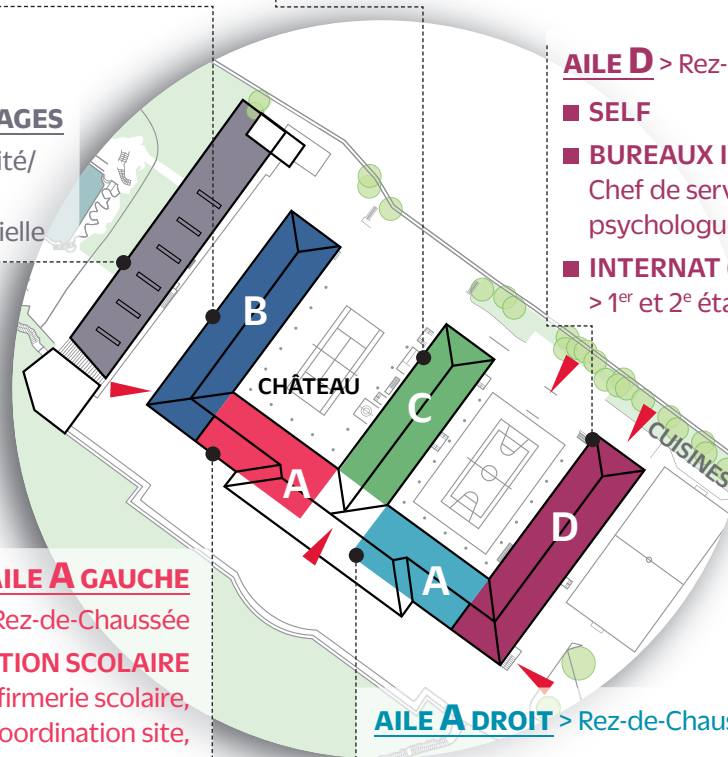

CAMPUS SAINT-PHILIPPE

CLOS SAINT-BENOÎT (Cour parking Prieuré)

- AIDE ÉDUCATIVE À DOMICILE RENFORCÉE (AED-R) > Porte gauche
- MECS ACCUEIL ET ASSISTANTES > Porte face
- CHEFS DE SERVICE ET SERVICE PLACEMENT FAMILIAL > Porte droite
- FOYER BOSCOVILLE > entrée par le parking
- ÉCOUTE INFO FAMILLE (EIF) > Rez-de-chaussée/entrée par la rue

AILE B

> Rez-de-Chaussée

- LYCÉE PROFESSIONNEL
- Électricité/Menuiserie
- UFA Industrielle

GALERIE DES APPRENTISSAGES

- LP • Électricité/Menuiserie
- UFA Industrielle

AILE C

- COLLÈGE
- SALLES > 1^{er} étage
- Galliera, Ferrari (réception), Horloge (réunion), Musique, Apôtres (activités)
- DIRECTION RÉGIONALE IDF > 2^e étage
- CSE, CFC, salles Jules Verne et Zen (réunion)

AILE D > Rez-de-Chaussée

- SELF
- BUREAUX INTERNAT
- Chef de service, psychologue
- INTERNAT (IES) > 1^{er} et 2^e étages

AILE A GAUCHE

> Rez-de-Chaussée

- DIRECTION SCOLAIRE
- Infirmier scolaire, Coordination site, Services généraux, Promotion du site

AILE A DROIT > Rez-de-Chaussée

- Service Animation, Salle Rodin (activités), Pastorale, Oratoire

PLAN GÉNÉRAL DU SITE ET CIRCULATION
(VÉHICULES ET PIÉTONS)

Campus Éducatif et Écologique Saint-Philippe
1 rue du Père Brottier 92190 Meudon
Pour tout renseignement : 01 46 23 62 00